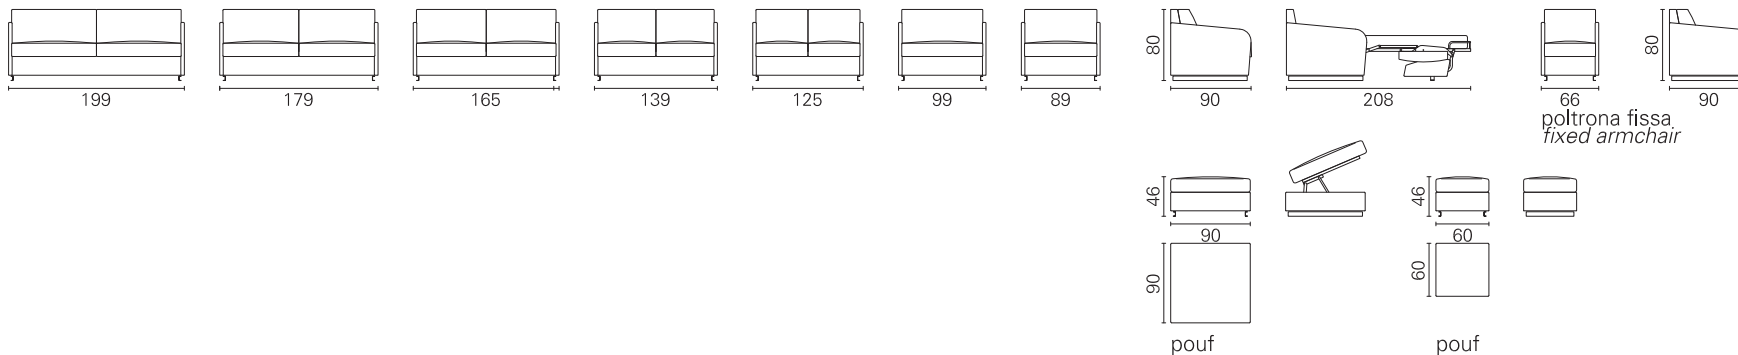

BK ITALIA

Convertibles

Trasformabile
BK 108

poltrona fissa
fixed armchair

pouf

pouf

Allestimento standard: (dettagli alla fine del catalogo)

- meccanismo Cube - rete a doghe
- materasso a molle Bonnel
- cuscini di seduta con densità differenziata per un maggiore confort (in opzione anche in memory foam)
- cuscini di schienale con imbottitura in poliuretano completa, per un maggiore confort
- sistema di montaggio a baionetta, sfoderabilità completa, rivestimento in tessuto coordinabile, eco-pelle e pelle

BK 108

Materasso
Mattress

Boss

Misura
Size

cm 176 x 195
cm 156 x 195
cm 142 x 195
cm 116 x 195
cm 102 x 195
cm 77 x 195
cm 67 x 195

Misura divano
Sofa size

199
179
165
139
125
99
89

Poltrona fissa
Fixed armchair